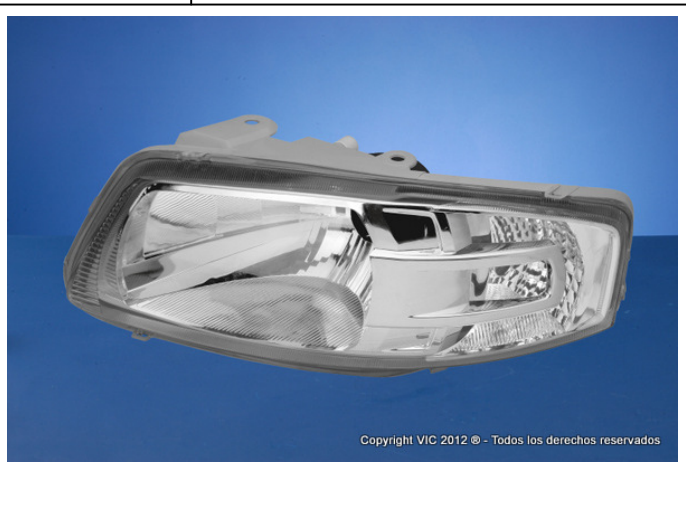

DISTRIBUIDOR OFICIAL VIC
LISTA DE PRECIOS AR-055

OPTICAS - LENTES - FAROS UNIVERSALES - LED
MONTADORA VOLKSWAGEN

FIGURA Nº		PRECIO DE LISTA
CODIGO	VI817D	2292.91
DESCRIPCION	FARO PRINCIPAL SEAT IBIZA/	
USO		

FIGURA Nº		PRECIO DE LISTA
CODIGO	VI817I	2292.91
DESCRIPCION	FARO PRINCIPAL SEAT IBIZA/	
USO		

FIGURA Nº		PRECIO DE LISTA
CODIGO	VI870D	1580.74
DESCRIPCION	FARO PRINCIPAL GOL IV IZQUIERDO	
USO		

FIGURA Nº		PRECIO DE LISTA
CODIGO	VI870I	1580.74
DESCRIPCION	FARO PRINCIPAL GOL IV IZQUIERDO	
USO		