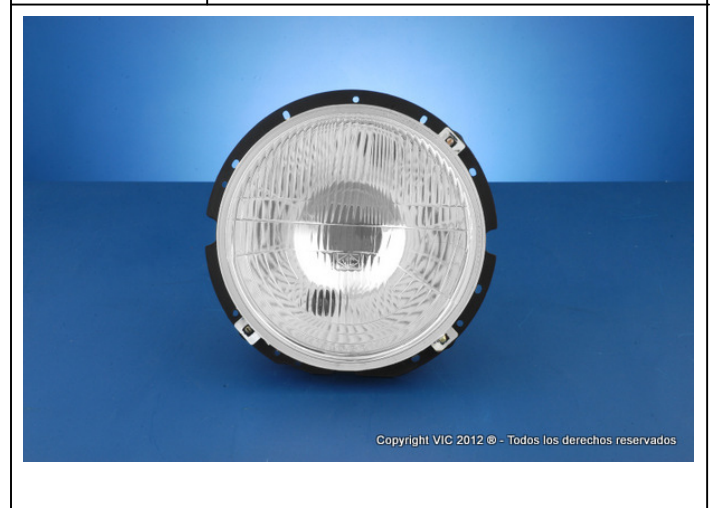

FIGURA Nº		PRECIO DE LISTA
CODIGO	VI811	1055.97
DESCRIPCION	FARO PRINCIPAL VOLKSWAGEN	
USO